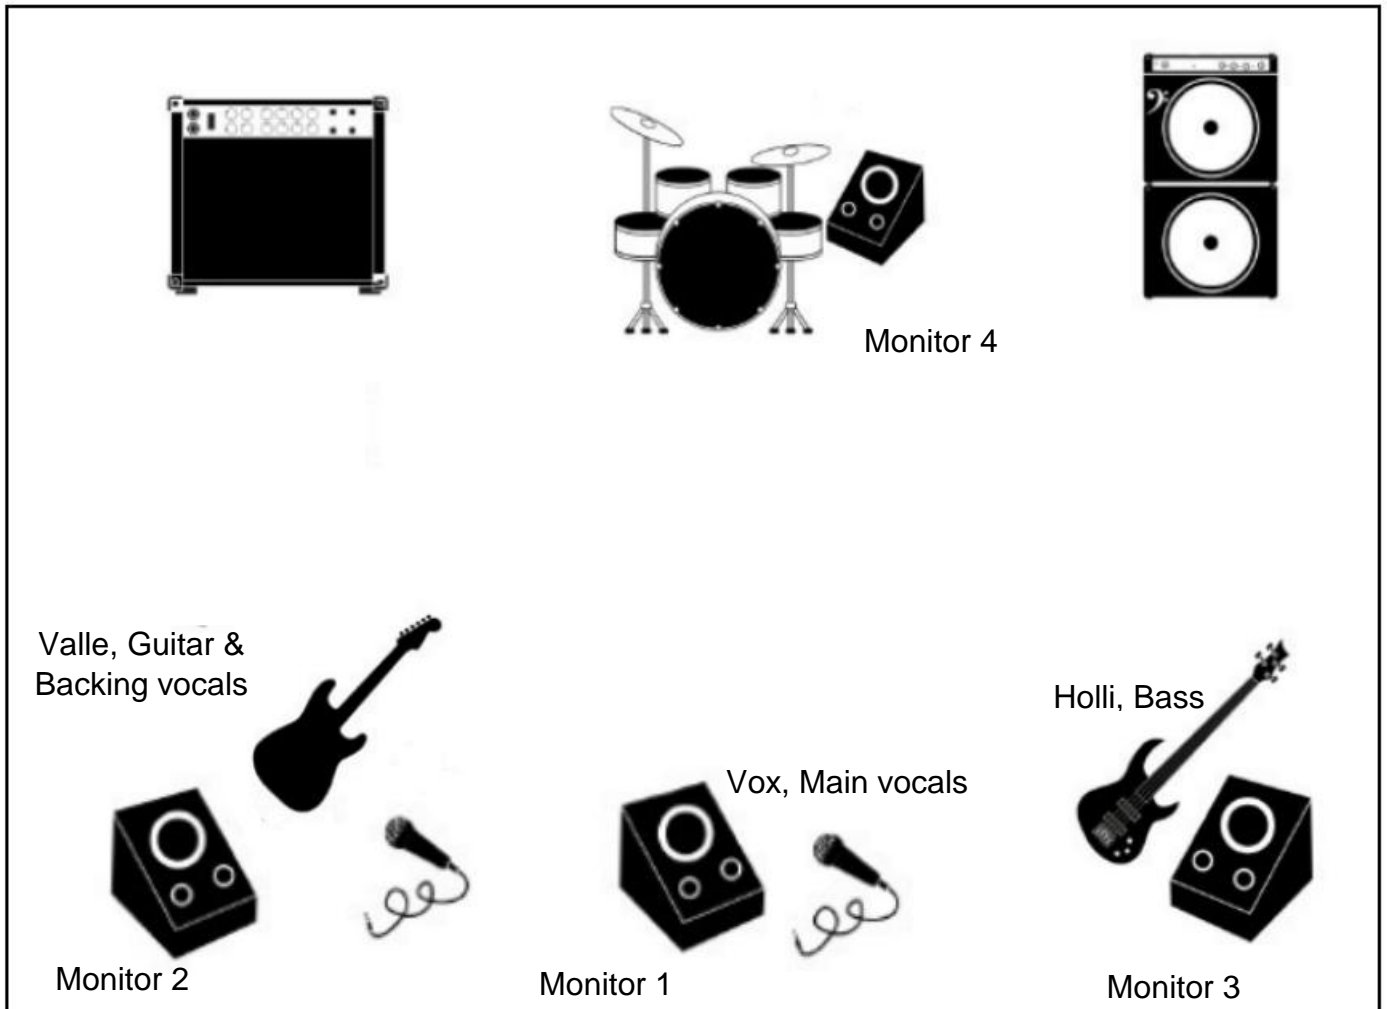

WOKFRIES

Technical Rider

06/2019

Equipment	Kommentare
Mikrofon (Main vocals)	Shure M58
Mikrofon (Backing vocals)	-
Schlagzeug	Solobase mit Doppelfußmaschine 1x Snare 2x Hänge Tom 1x Stand Tom 2x Crash 1x China 1x Ride 1x Hihat
Gitarrenverstärker	Engl Fireball E625
Bassverstärker	Warwick ProFet 5.1